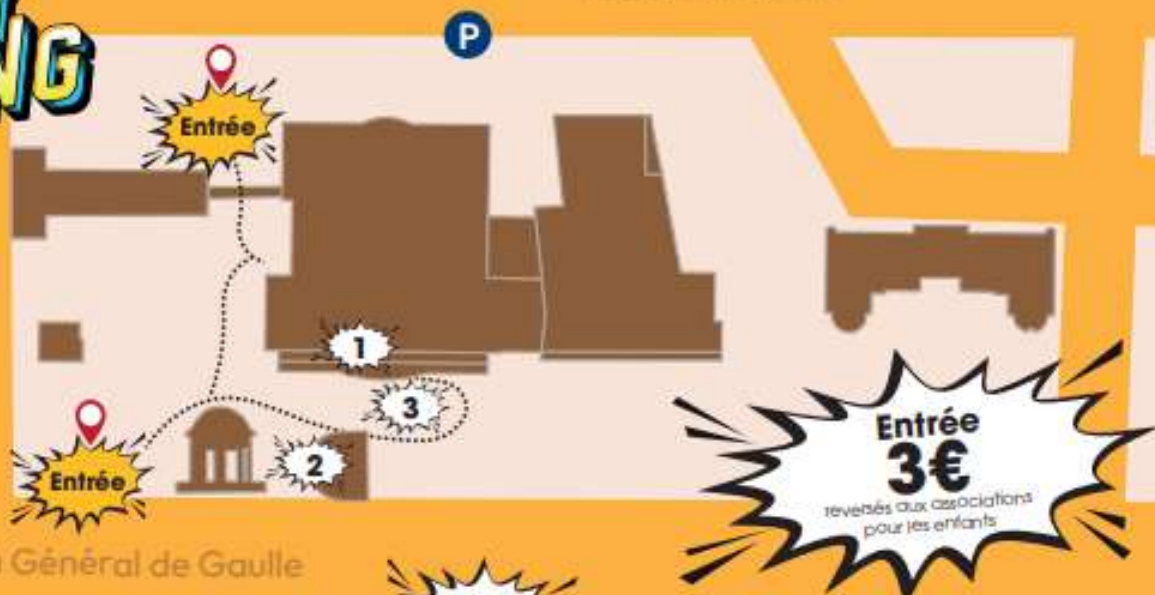

FANTASY GAMING

Rue de Malleville

Boulevard Cotte

Rue du Général de Gaulle

1

PERGOLA NOVA

Zones d'arcades flippers, babyfoot, bornes de jeux vidéos avec quelques surprises !

Stands : maquillage, jeux de société et de construction, jeu d'enquête avec Scooby-doo, espace de jeu interactif (Lü), Pixel Art, activités avec *Impressions*, *Totem et Crocolivre*, espace robotique, présence du loup d'Ozou... Un espace buvette avec l'association Elhan, des espaces de ventes avec nos partenaires et l'Office du Tourisme. Exposition BD et dessins de supers héros des enfants d'Enghien.

18h00 à 21h00 food truck sur la terrasse de la pergola nova.

FANTASY Show sur scène

14h00 à 19h00 danse, animation just dance, conte(s) pour enfant(s), quiz, éloquence avec le Studio...

NEW! **19h00 à 21h00** soirée avec DJ set et de nombreuses surprises !

3

ESPLANADE DES THERMES

14h00 à 19h00 exposition de voitures et de véhicules d'exception dont la Mystery Machine !

14h00 à 19h00 animation Espion fatal et atelier avec les pompiers.

WWW.ENGHIEULESBAINS.FR
Plus d'informations par ici :