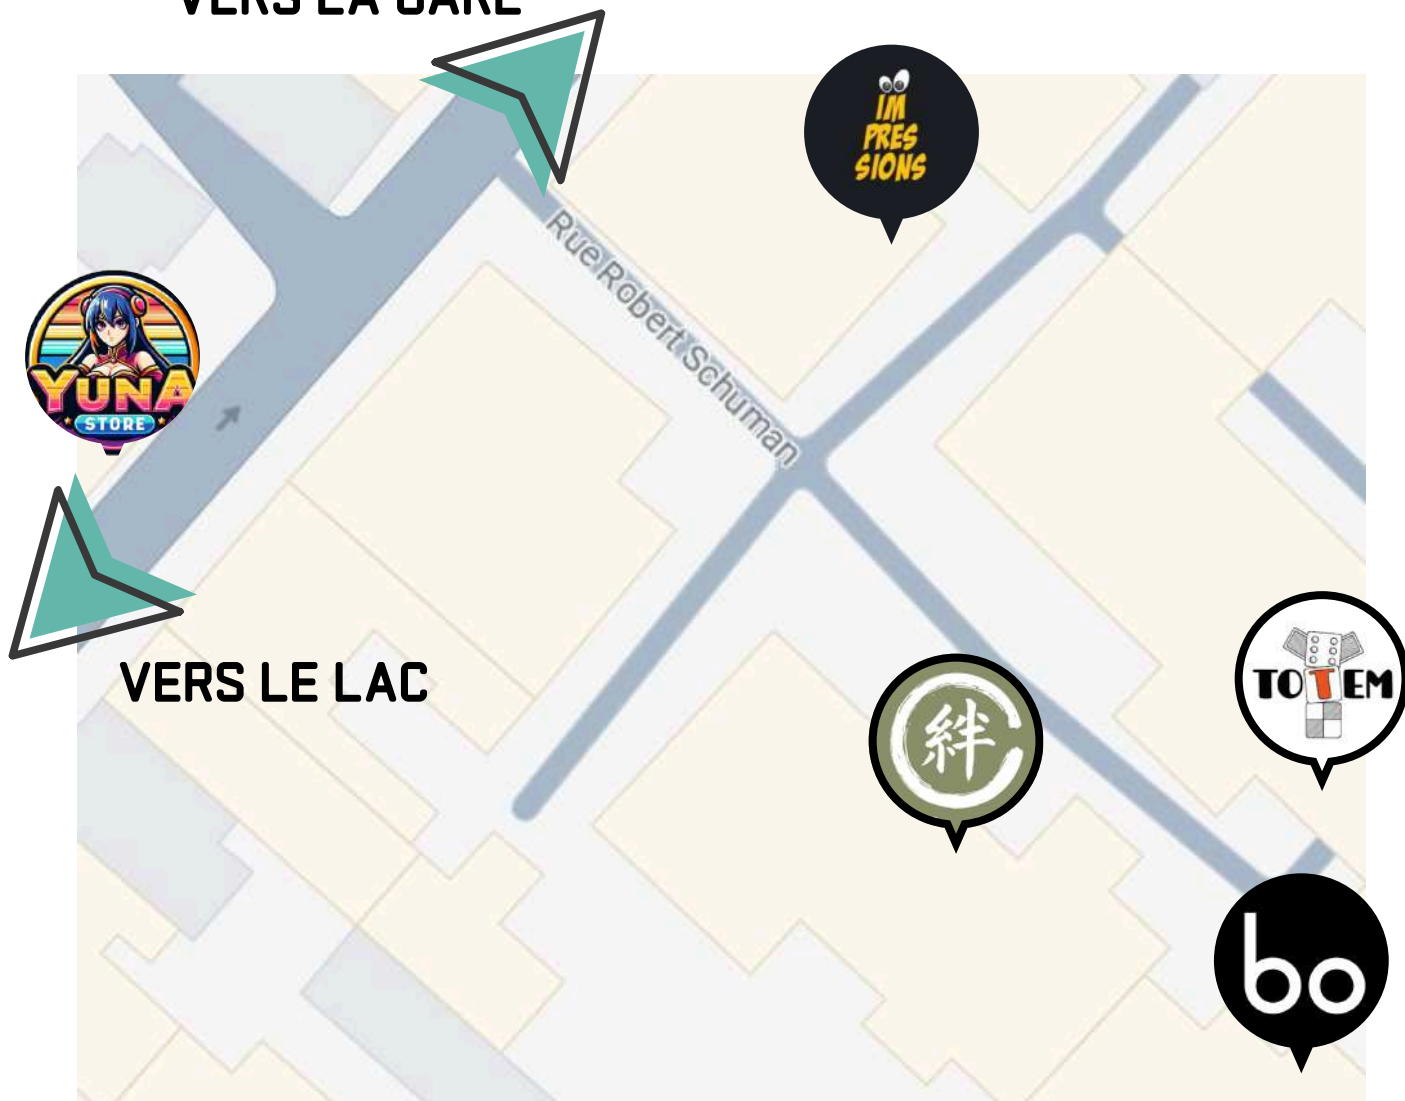

Bo Coiffeur :

- Tirage au sort pour gagner une **coiffure inspirée d'un personnage manga** de votre choix ! (participation pour le tirage au salon de coiffure et à la librairie Impressions)

Yuna Store :

Rejoignez-nous pour une immersion totale dans la culture japonaise avec des activités pour toute la famille ! Ne manquez pas cet événement unique !

PLAN DU VILLAGE D'ENGHIEN

VERS LA GARE

Yuna store

38 Rue du Général de Gaulle
(sous le cinéma)